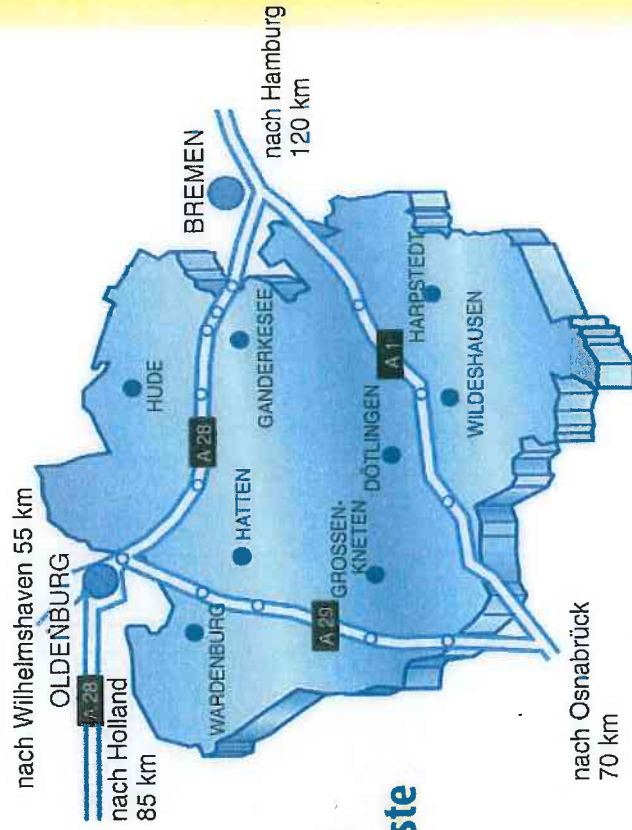

WLO

Wirtschaftsförderungsgesellschaft

Delmenhorster Straße 6 · 27793 Wildeshausen
www.wirtschaftsfoerderung.de · info@wlo.de

Telefon 04431 85438 · Fax 04431 85373

**Der Landkreis Oldenburg
soll für Sie der richtige
Standort sein.
Nicht mehr - aber auch
nicht weniger.**